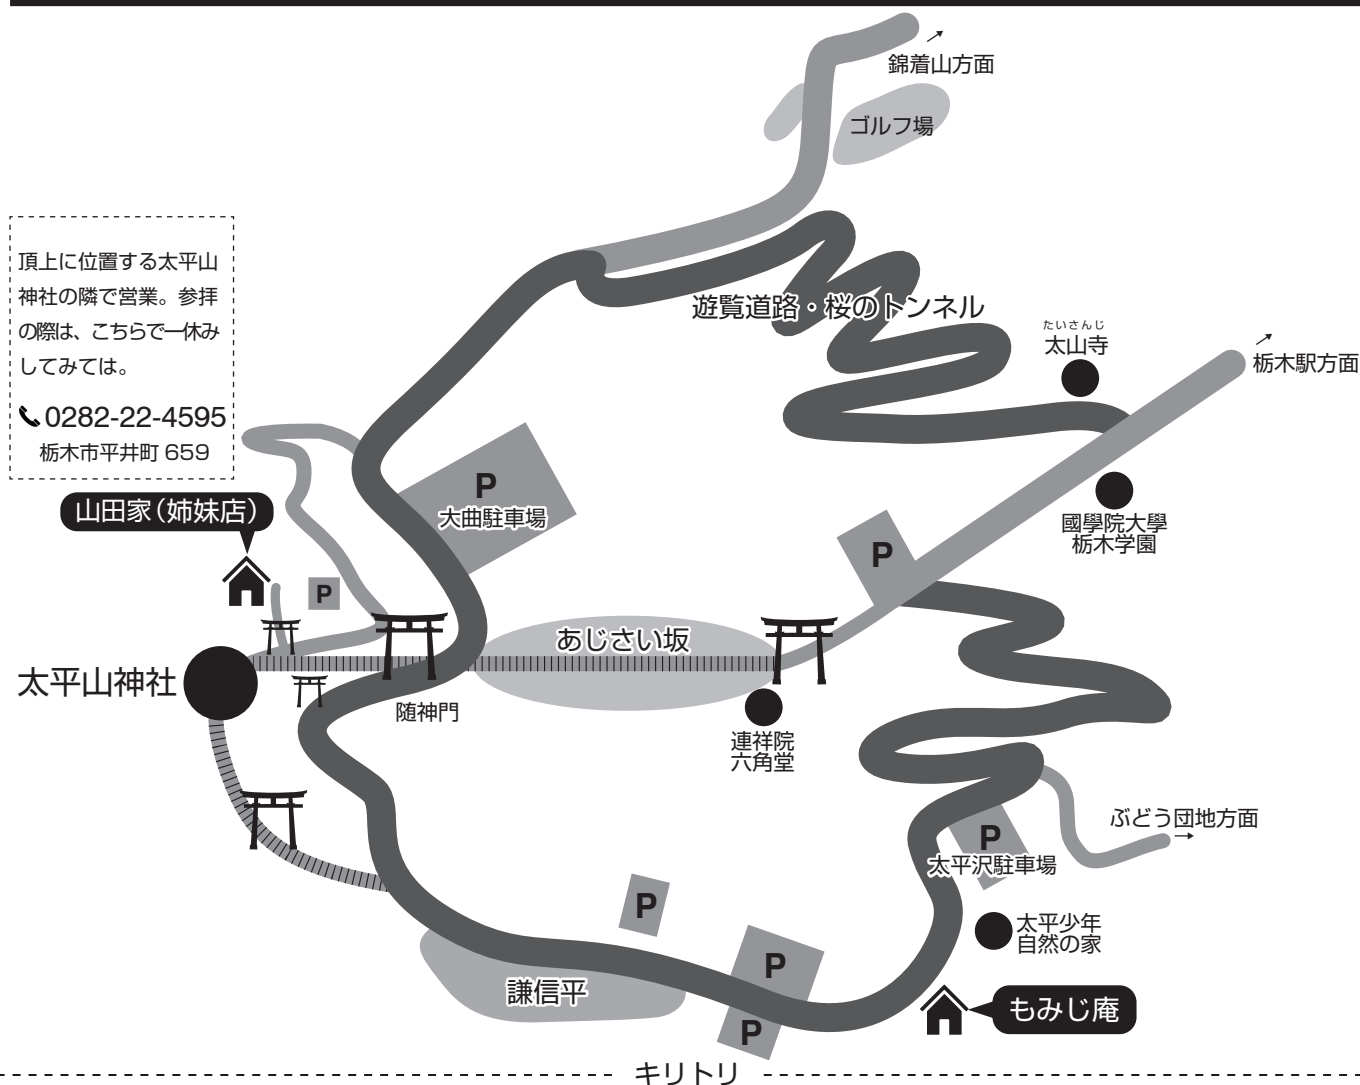

栃木市の手打ちソバと太平山名物の茶店

もみじ庵 お食事割引クーポン

下記のクーポンをご持参いただき、注文時にご提示ください。
お食事代金から5%をお値引きさせていただきます。

※グループ・団体でこのクーポンをご利用の場合、1会計のみの適用となります。(個別会計は致しかねます)

※他のサービス券・割引きとの併用はできません。

(本チラシはコピー可です。)

太平山名物と手打ち蕎麦の茶店

もみじ庵

営業時間 11:00 ~ 15:00

定休日：不定休

※ 予告なくお休みをいただく場合があります。

栃木県栃木市平井町 659-9

☎0282-25-2388

2018 MOMIJIAN WARIBIKI-COUPON

2月 5%割引クーポン

こちらのクーポンを切り取ってご来店ください。
お食事代金から5%をお値引きさせていただきます。
期間中なら何度でもご利用可能です!!

ご利用期間：2018年2月1日(木) ~ 2018年2月28日(水)

ホームページ <http://www.momijian.info/>