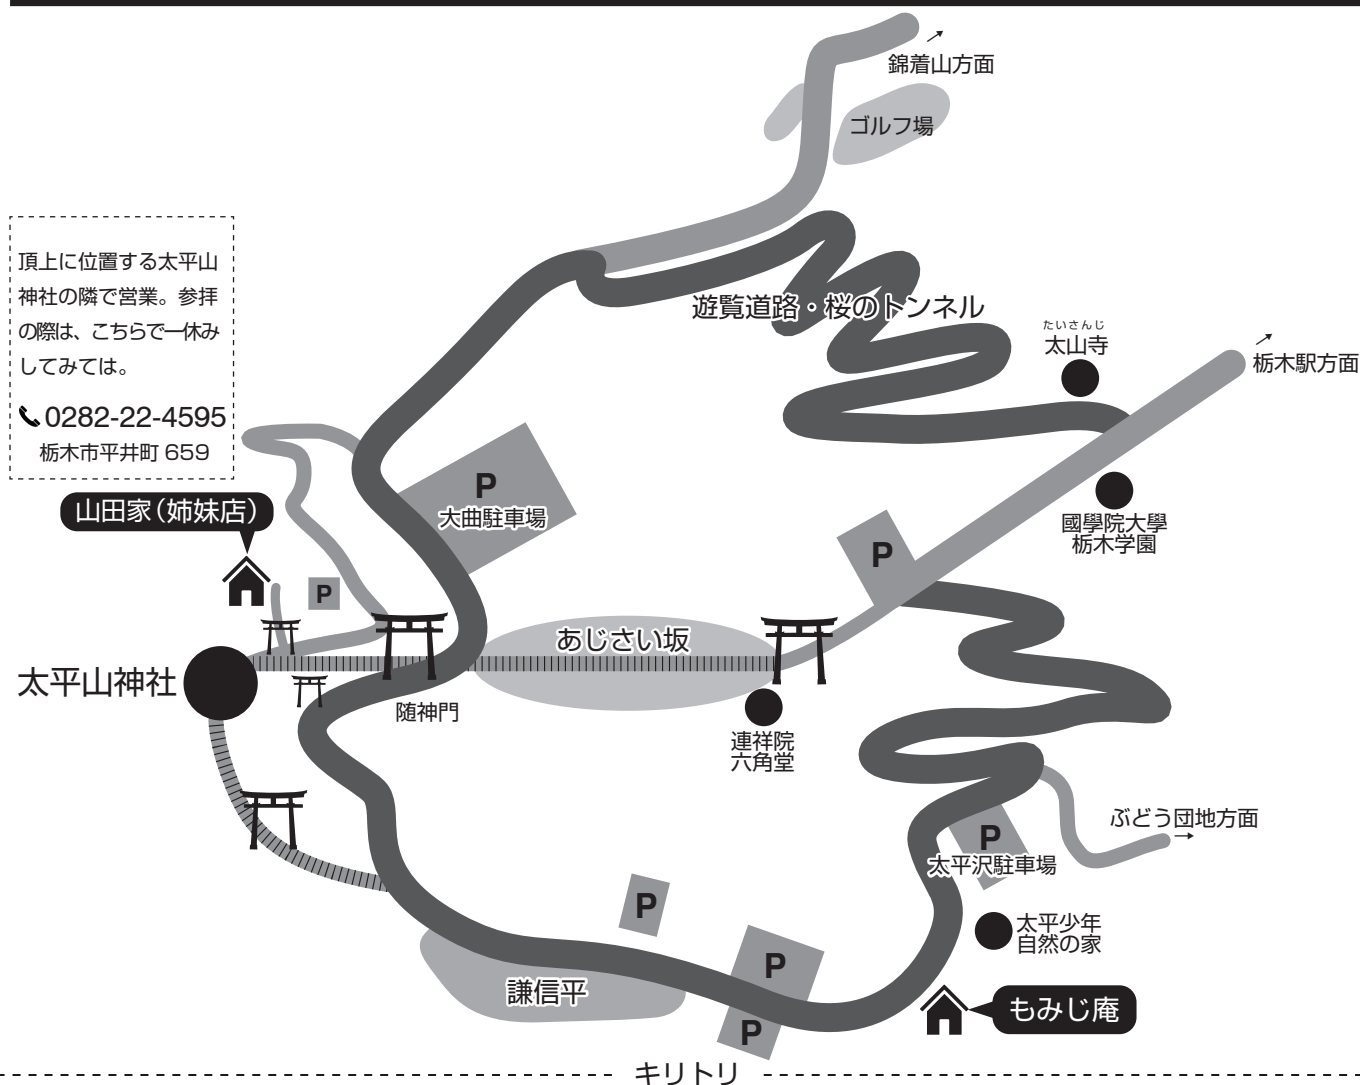

栃木市の手打ちソバと太平山名物の茶店

もみじ庵 お食事割引クーポン

※スマートフォン画面での提示利用可です。

下記のクーポンをご持参いただき、注文時にご提示ください。
お食事代金から5%をお値引きさせていただきます。

※グループ・団体でこのクーポンをご利用の場合、1会計のみの適用となります。(個別会計は致しかねます)

※他のサービス券・割引きとの併用はできません。

(本チラシはコピー可です。)

太平山名物と手打ち蕎麦の茶店

もみじ庵

営業時間 11:00 ~ 15:00

定休日：不定休

※ 予告なくお休みをいただく場合があります。

栃木県栃木市平井町 659-9

0282-25-2388

2019 MOMIJIAN WARIBIKI-COUPON

1月 5%割引クーポン