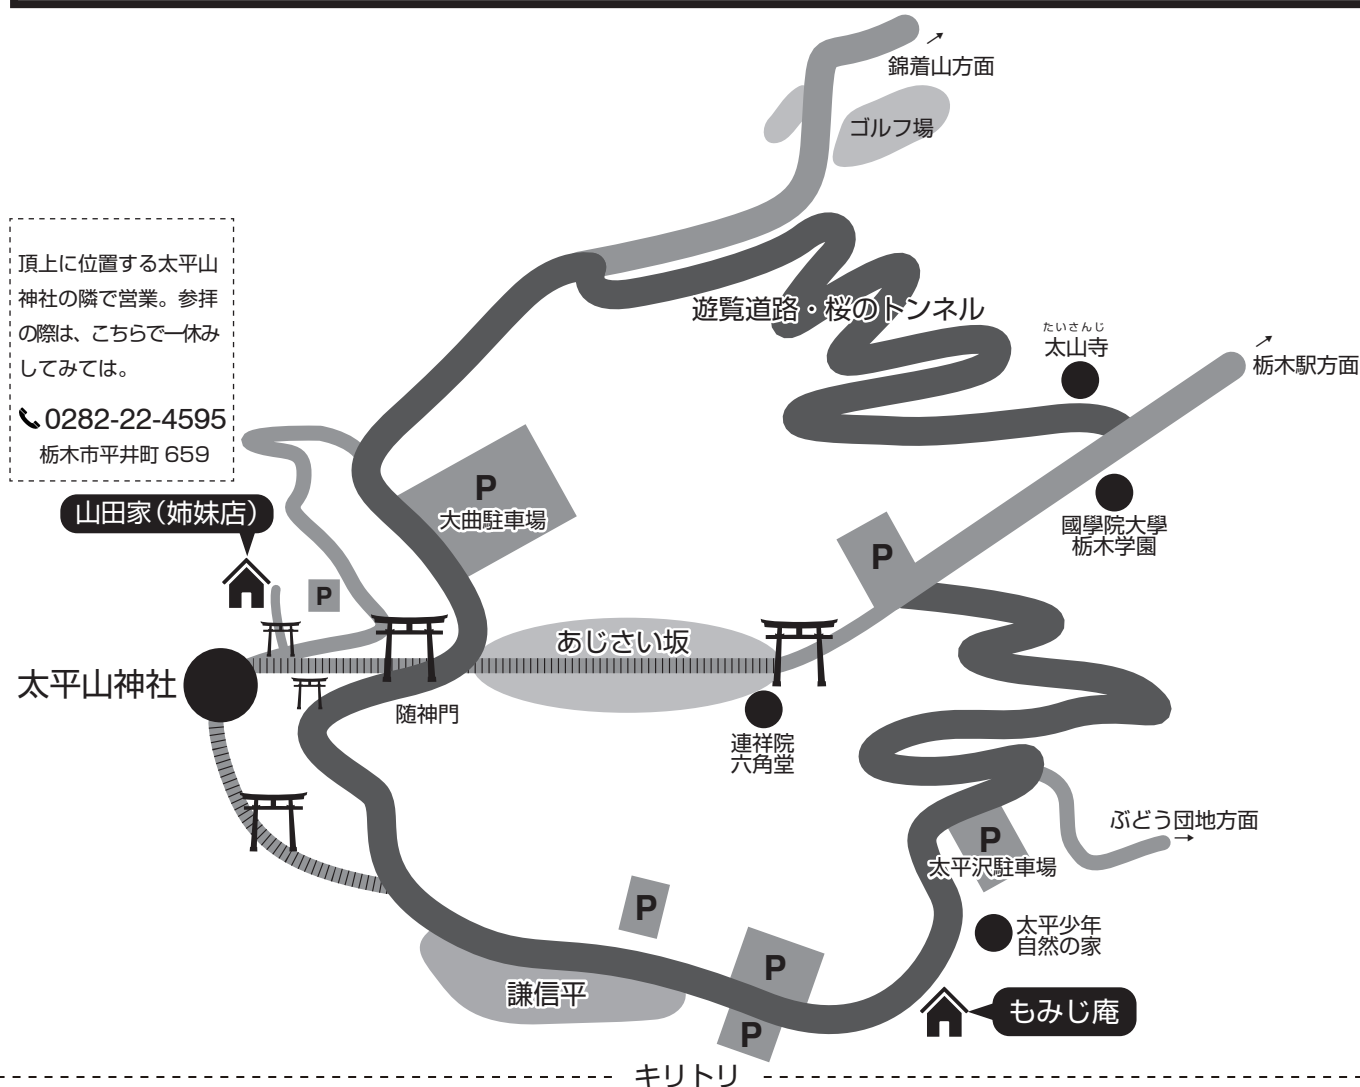

栃木市の手打ちソバと太平山名物の茶店

もみじ庵 お食事割引クーポン

下記のクーポンをご持参いただき、注文時にご提示ください。
お食事代金から5%をお値引きさせていただきます。

※グループ・団体でこのクーポンをご利用の場合、1会計のみの適用となります。(個別会計は致しかねます)

※他のサービス券・割引きとの併用はできません。

(本チラシはコピー可です。)

太平山名物と手打ち蕎麦の茶店

もみじ庵

営業時間 11:00 ~ 15:00

定休日：不定休

※ 予告なくお休みをいただく場合があります。

栃木県栃木市平井町 659-9

0282-25-2388

2018 MOMIJIAN WARIBIKI-COUPON

10月 5%割引クーポン

こちらのクーポンを切り取ってご来店ください。
お食事代金から5%をお値引きさせていただきます。
期間中なら何度でもご利用可能です!!

ご利用期間：2018年9月28日(金) ~ 2018年10月31日(水)

ホームページ <http://www.momijian.info/>