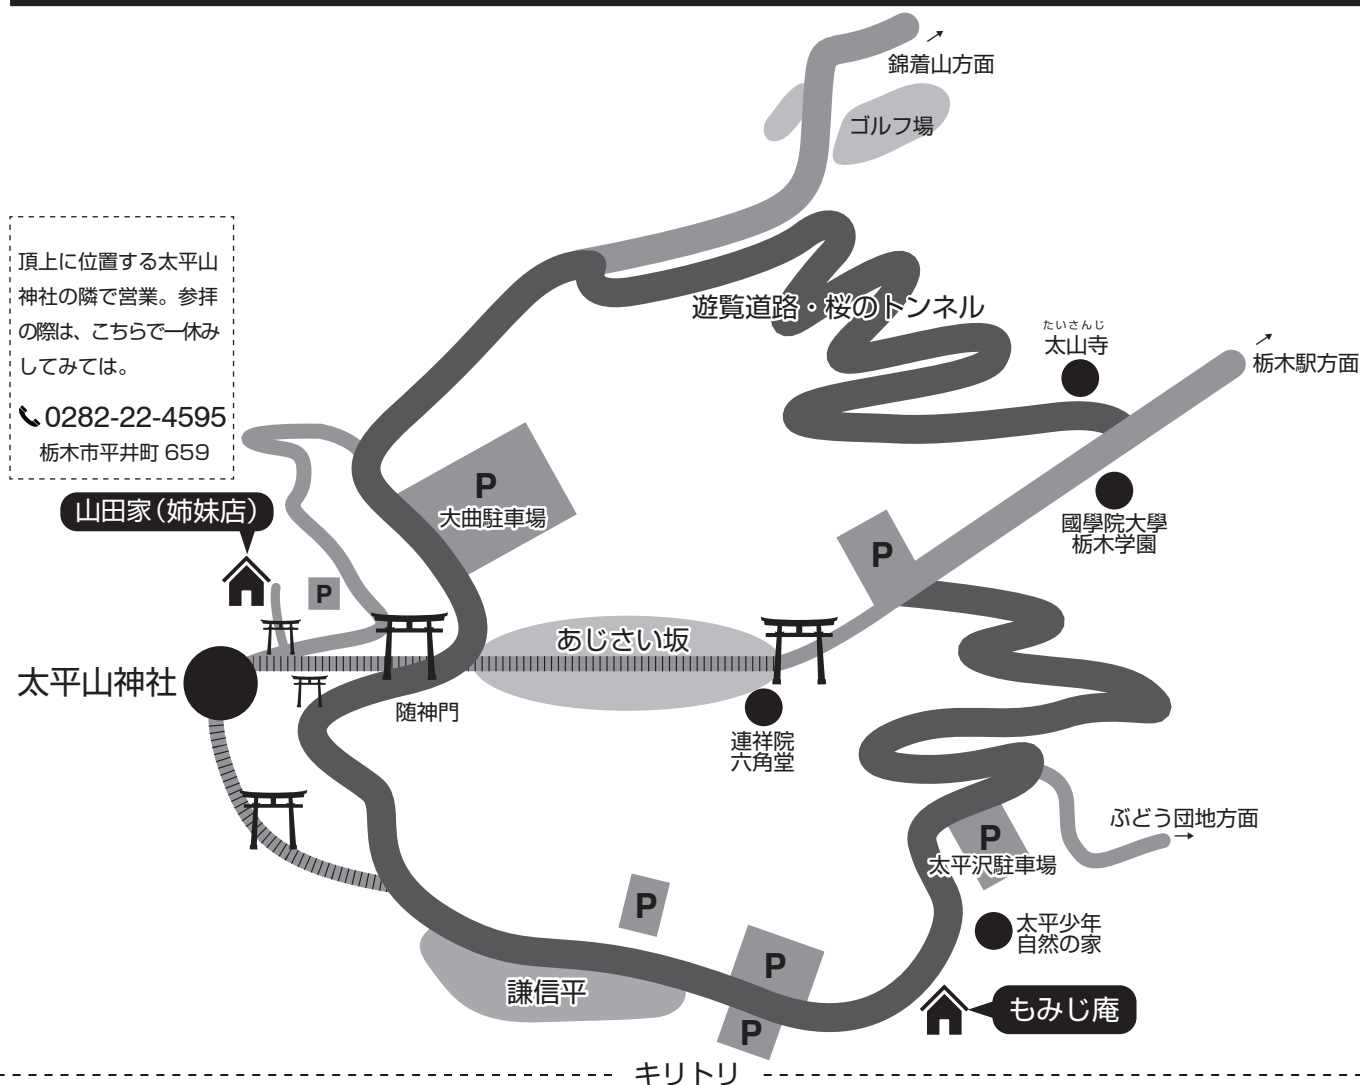

栃木市の手打ちソバと太平山名物の茶店

もみじ庵 お食事割引クーポン

下記のクーポンをご持参いただき、注文時にご提示ください。
お食事代金から5%をお値引きさせていただきます。

※グループ・団体でこのクーポンをご利用の場合、1会計のみの適用となります。(個別会計は致しかねます)

※他のサービス券・割引きとの併用はできません。

(本チラシはコピー可です。)

太平山名物と手打ち蕎麦の茶店

もみじ庵

営業時間 11:00 ~ 15:00

定休日：不定休

※ 予告なくお休みをいただく場合があります。

栃木県栃木市平井町 659-9

0282-25-2388

2017 MOMIJIAN WARIBIKI-COUPON

12月 5%割引クーポン

こちらのクーポンを切り取ってご来店ください。
お食事代金から5%をお値引きさせていただきます。
期間中なら何度でもご利用可能です!!

ご利用期間：2017年12月1日(金) ~ 2017年12月24日(日)

ホームページ <http://www.momijian.info/>