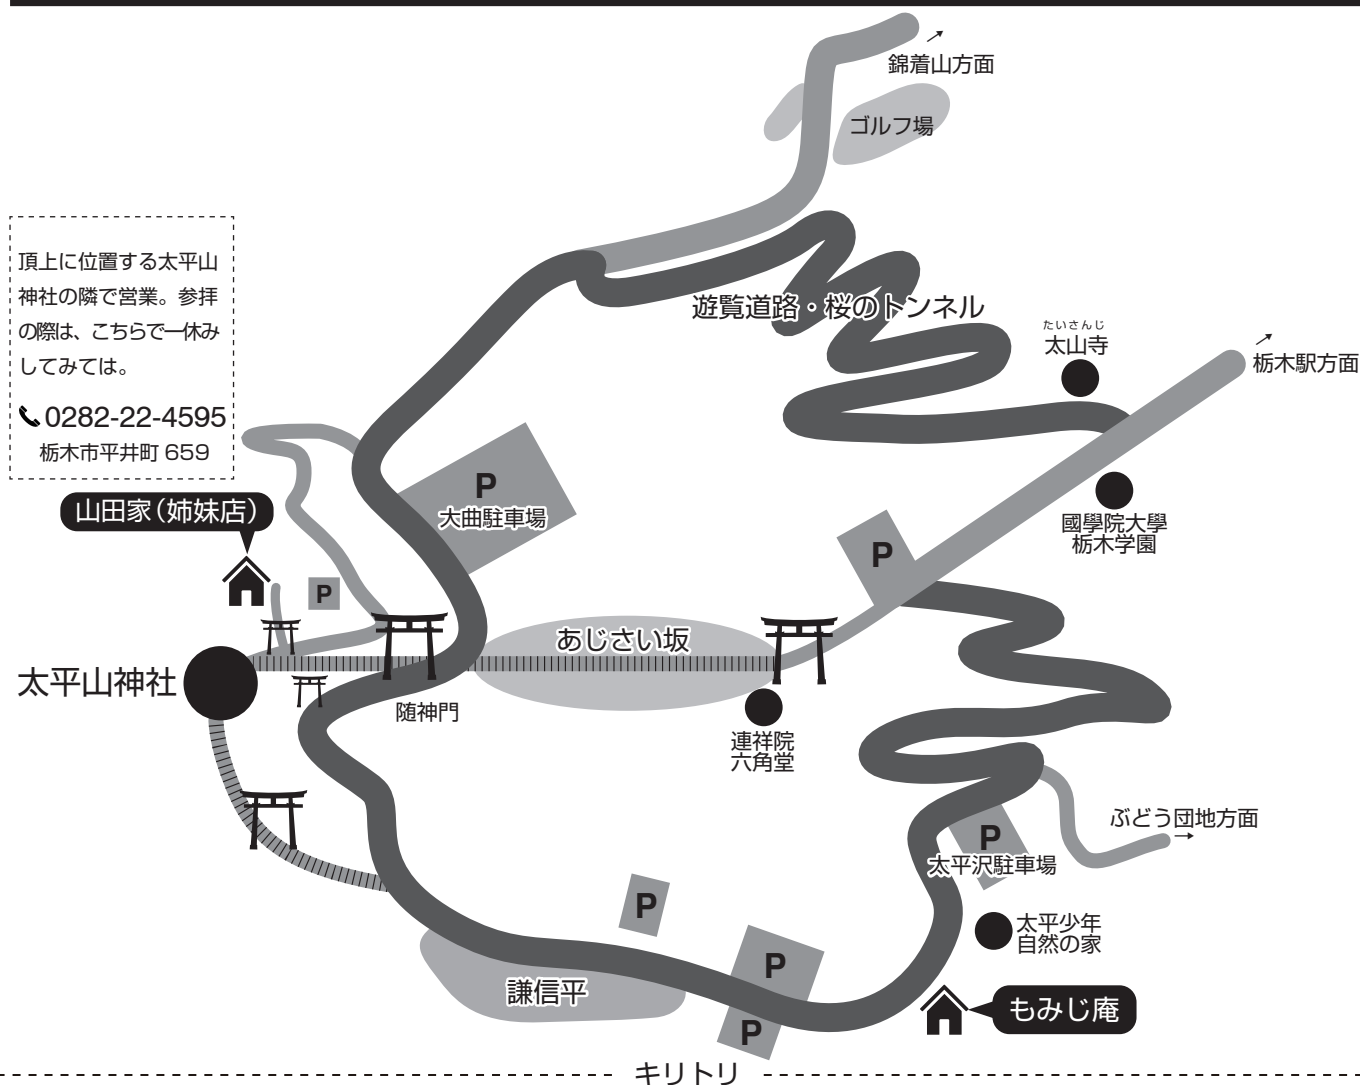

栃木市の手打ちソバと太平山名物の茶店

もみじ庵 お食事割引クーポン

下記のクーポンをご持参いただき、注文時にご提示ください。
お食事代金から5%をお値引きさせていただきます。

※グループ・団体でこのクーポンをご利用の場合、1会計のみの適用となります。(個別会計は致しかねます)

※他のサービス券・割引きとの併用はできません。

(本チラシはコピー可です。)

太平山名物と手打ち蕎麦の茶店

もみじ庵

営業時間 11:00 ~ 15:00

定休日：木曜日

※ 予告なくお休みをいただく場合があります。

栃木県栃木市平井町 659-9

0282-25-2388

2017 MOMIJIAN WARIBIKI-COUPON

10月 5%割引クーポン

こちらのクーポンを切り取ってご来店ください。
お食事代金から5%をお値引きさせていただきます。
期間中なら何度でもご利用可能です!!

ご利用期間：2017年9月29日(金)～2017年10月31日(火)

ホームページ <http://www.momijian.info/>