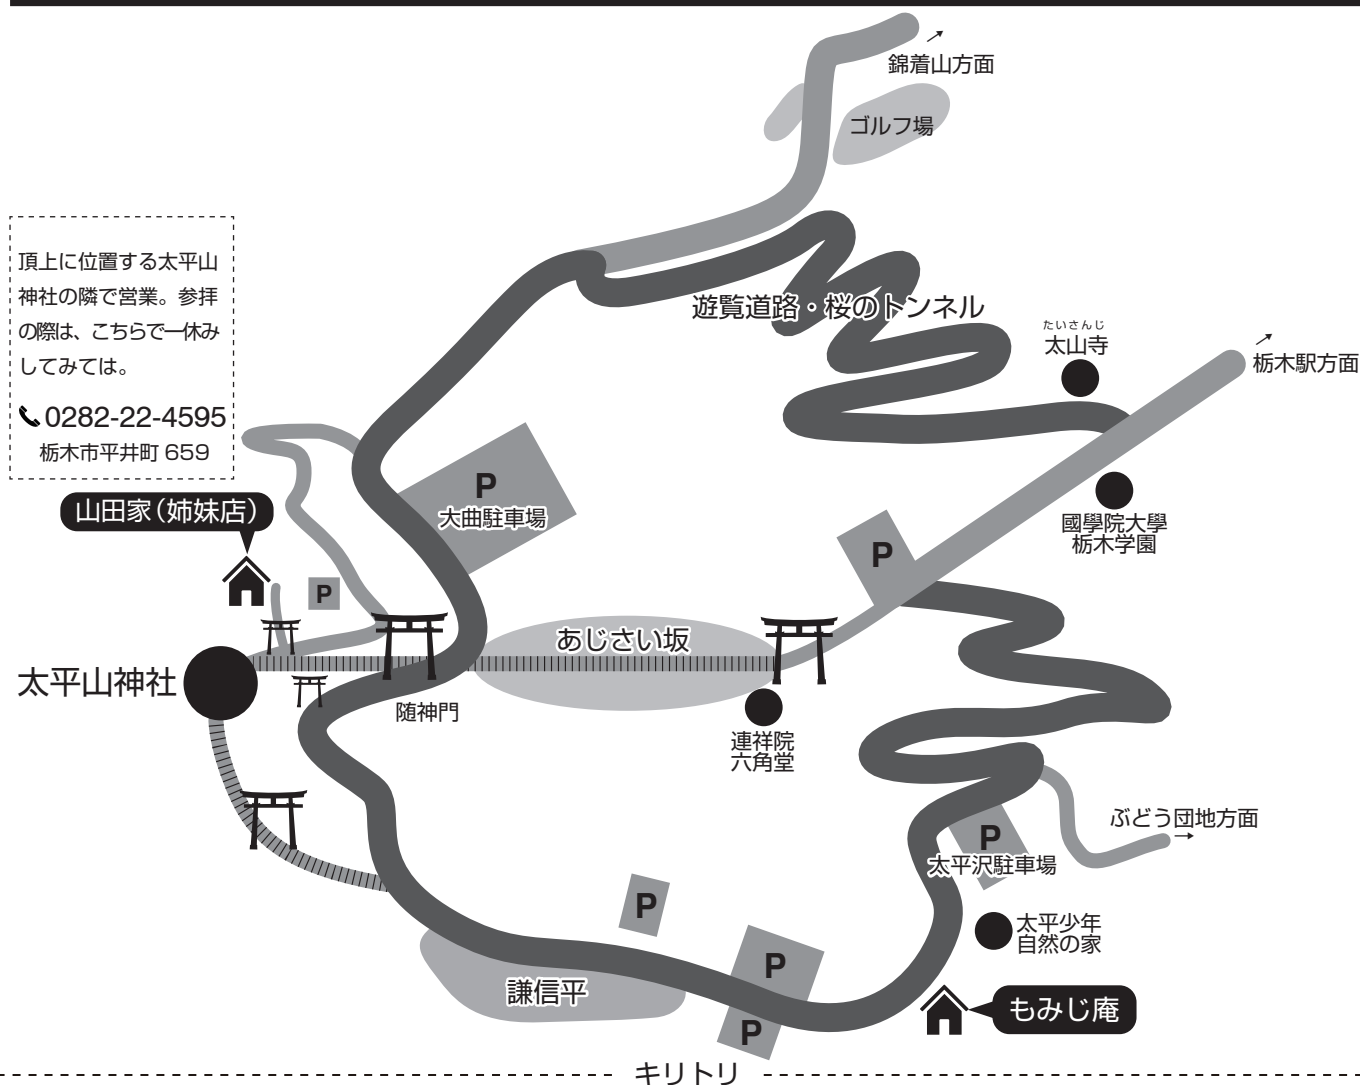

栃木市の手打ちソバと太平山名物の茶店

もみじ庵 お食事割引クーポン

※スマートフォン画面での提示利用可です。

下記のクーポンをご持参いただき、注文時にご提示ください。
お食事代金から5%をお値引きさせていただきます。

※グループ・団体でこのクーポンをご利用の場合、1会計のみの適用となります。(個別会計は致しかねます)

※他のサービス券・割引きとの併用はできません。

(本チラシはコピー可です。)

太平山名物と手打ち蕎麦の茶店

もみじ庵

営業時間 11:00 ~ 15:00

定休日：不定休

※ 予告なくお休みをいただく場合があります。

栃木県栃木市平井町 659-9

0282-25-2388

2019 MOMIJIAN WARIBIKI-COUPON

6月 5%割引クーポン

※スマートフォン画面での提示利用可です。

印刷される場合、こちらのクーポンを切り取ってご来店ください。

お食事代金から5%をお値引きさせていただきます。

期間中なら何度でもご利用可能です!!

ご利用期間：2019年5月31日(金)～2019年6月30日(日)

ホームページ <http://www.momijian.info/>