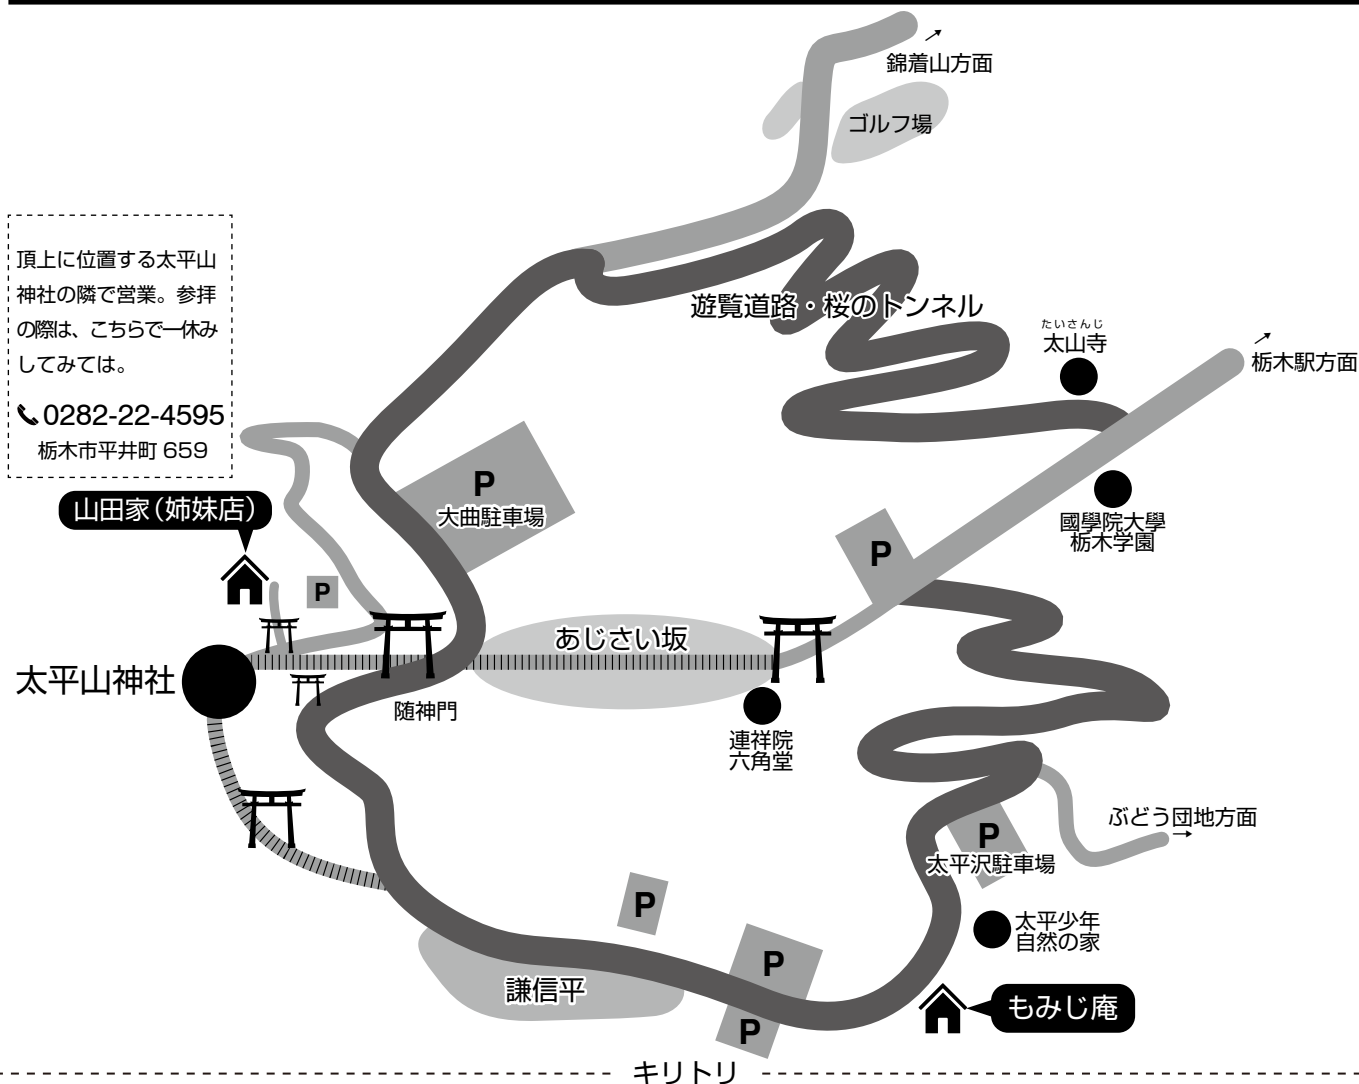

栃木市の手打ちソバと太平山名物の茶店

もみじ庵 お食事割引クーポン

※スマートフォン画面での提示利用可です。

下記のクーポンをご持参いただき、注文時にご提示ください。
お食事代金から5%をお値引きさせていただきます。

※グループ・団体でこのクーポンをご利用の場合、1会計のみの適用となります。(個別会計は致しかねます)

※他のサービス券・割引きとの併用はできません。

(本チラシはコピー可です。)

太平山名物と手打ち蕎麦の茶店

もみじ庵

営業時間 11:00 ~ 15:00

定休日：不定休

※ 予告なくお休みをいただく場合があります。

栃木県栃木市平井町 659-9

☎0282-25-2388

2020 MOMIJIAN WARIBIKI-COUPON

11月5%割引クーポン