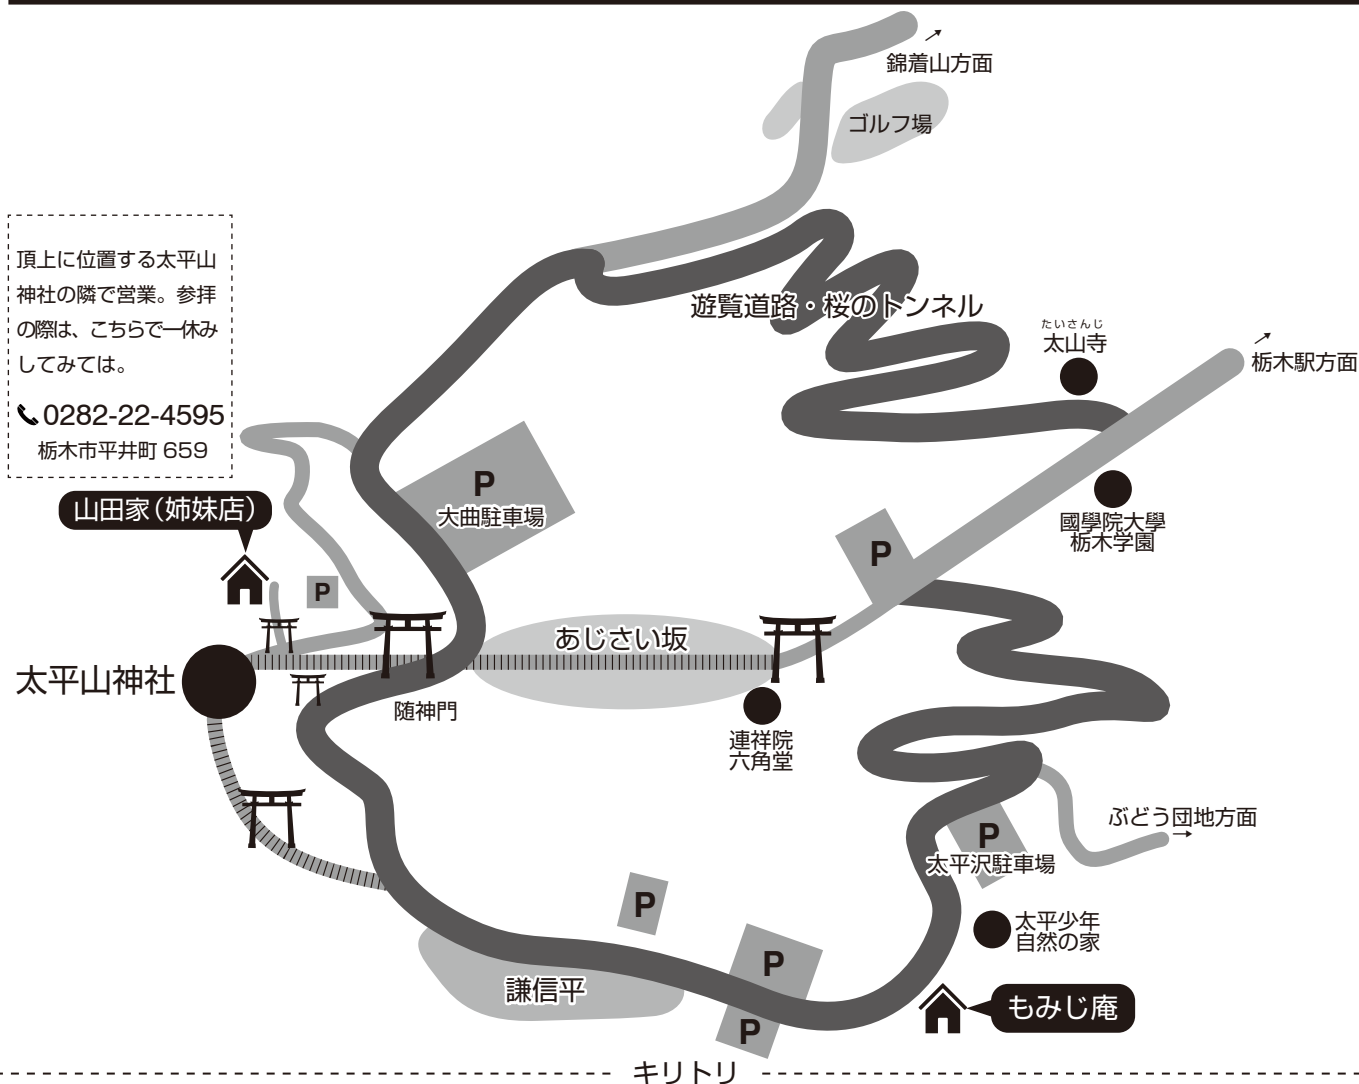

栃木市の手打ちソバと太平山名物の茶店

もみじ庵 お食事割引クーポン

※スマートフォン画面での提示利用可です。

下記のクーポンをご持参いただき、注文時にご提示ください。
お食事代金から5%をお値引きさせていただきます。

※グループ・団体でこのクーポンをご利用の場合、1会計のみの適用となります。(個別会計は致しかねます)

※他のサービス券・割引きとの併用はできません。

(本チラシはコピー可です。)

太平山名物と手打ち蕎麦の茶店

もみじ庵

営業時間 11:00 ~ 15:00

定休日：不定休

※ 予告なくお休みをいただく場合があります。

栃木県栃木市平井町 659-9

☎ 0282-25-2388

2022 MOMIJIAN WARIBIKI-COUPON

6月 5%割引クーポン