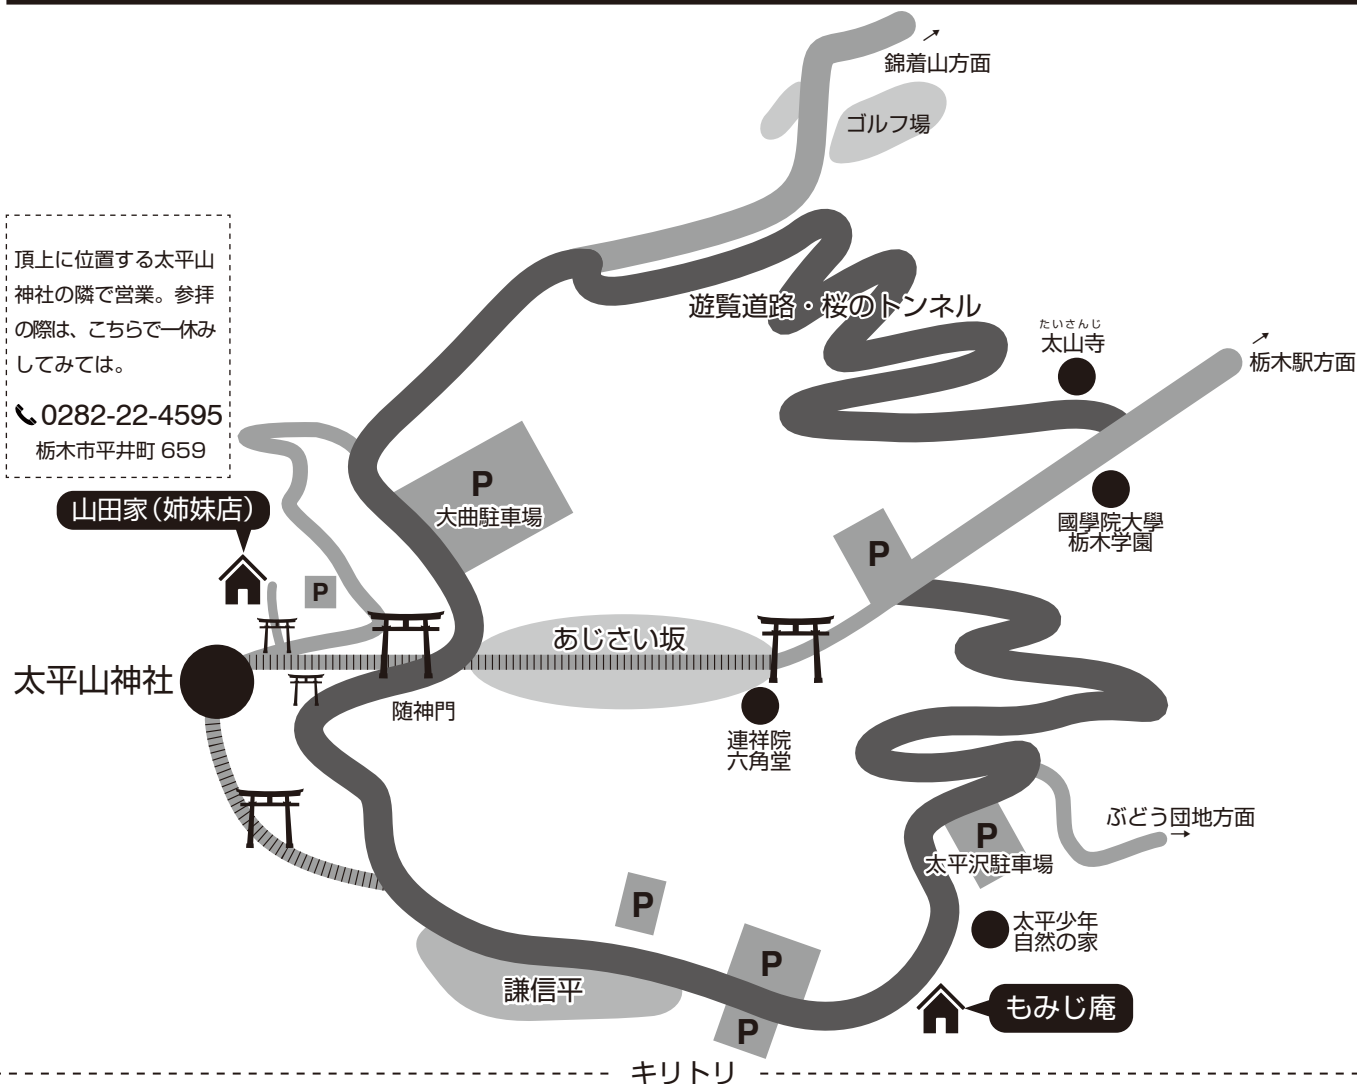

栃木市の手打ちソバと太平山名物の茶店

もみじ庵 お食事割引クーポン

※スマートフォン画面での提示利用可です。

下記のクーポンをご持参いただき、注文時にご提示ください。
お食事代金から5%をお値引きさせていただきます。

※グループ・団体でこのクーポンをご利用の場合、1会計のみの適用となります。(個別会計は致しかねます)

※他のサービス券・割引きとの併用はできません。

(本チラシはコピー可です。)

太平山名物と手打ち蕎麦の茶店

もみじ庵

営業時間 11:00 ~ 15:00

定休日：不定休

※ 予告なくお休みをいただく場合があります。

栃木県栃木市平井町 659-9

0282-25-2388

2022 MOMIJIAN WARIBIKI-COUPON

10月 5%割引クーポン